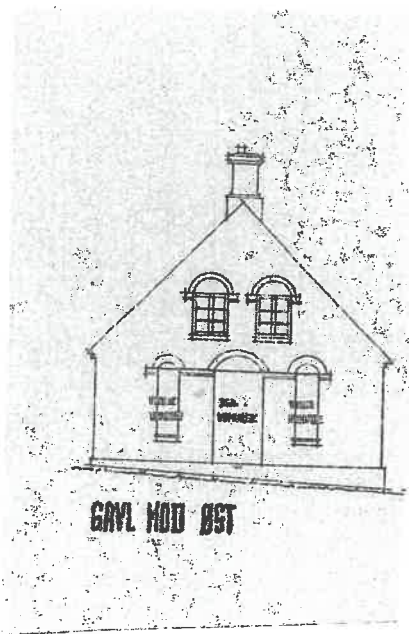

VILLY G. HANSEN — K. W. ORLAND
ARKITEKTER
Birketorvet, København, Ctr., Danmark 1920

byg. **HESBY SKOLE**
nr. **LÆREKINDE SOLIG**

byg. nr. 289 1897 nr. 16
ark. 1-177
d. 13-6-41

*arkitekttegninger 1941
(Landsby skolen er opført
1897)*

Kilde: Byggesagsarkivet