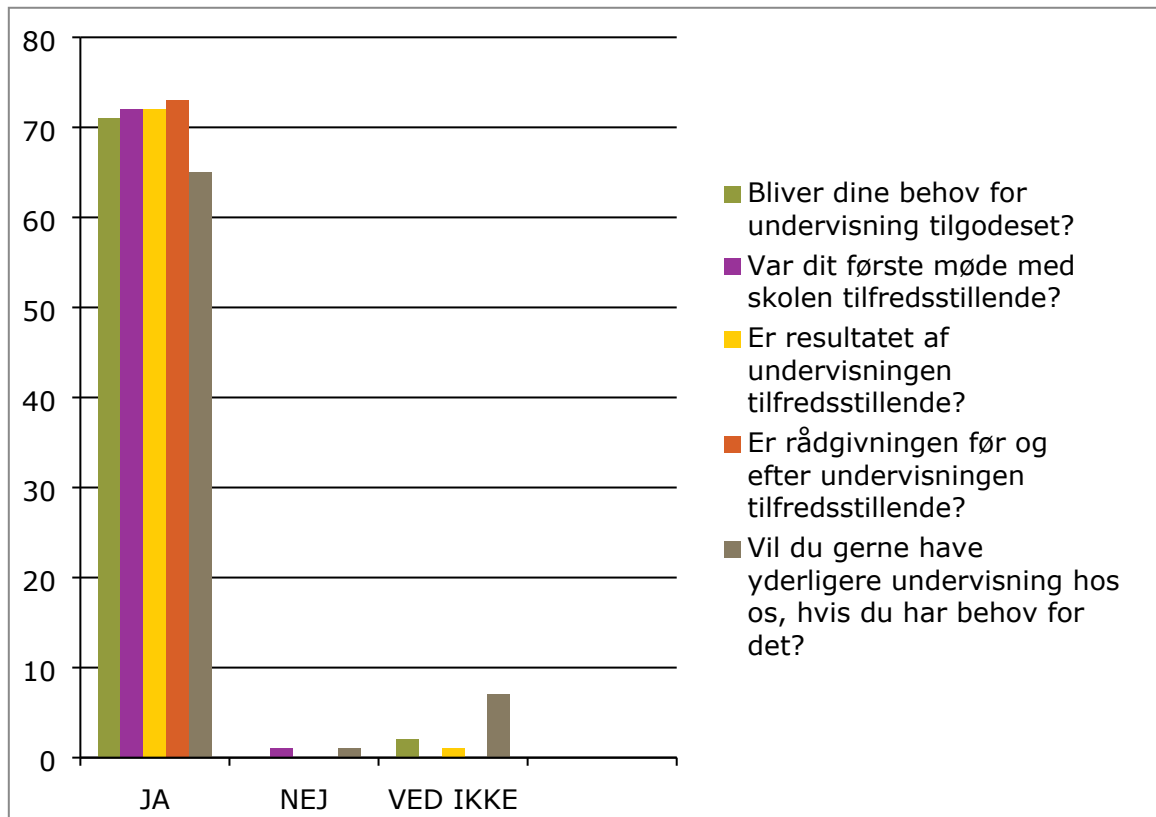

# CKU Himmerland 2018

## Brugerundersøgelse for kompenserende specialundervisning for voksne

Undersøgelsen har fundet sted fra januar til oktober 2018. 73 elever har svaret. Eleverne er fra alle målgrupper.