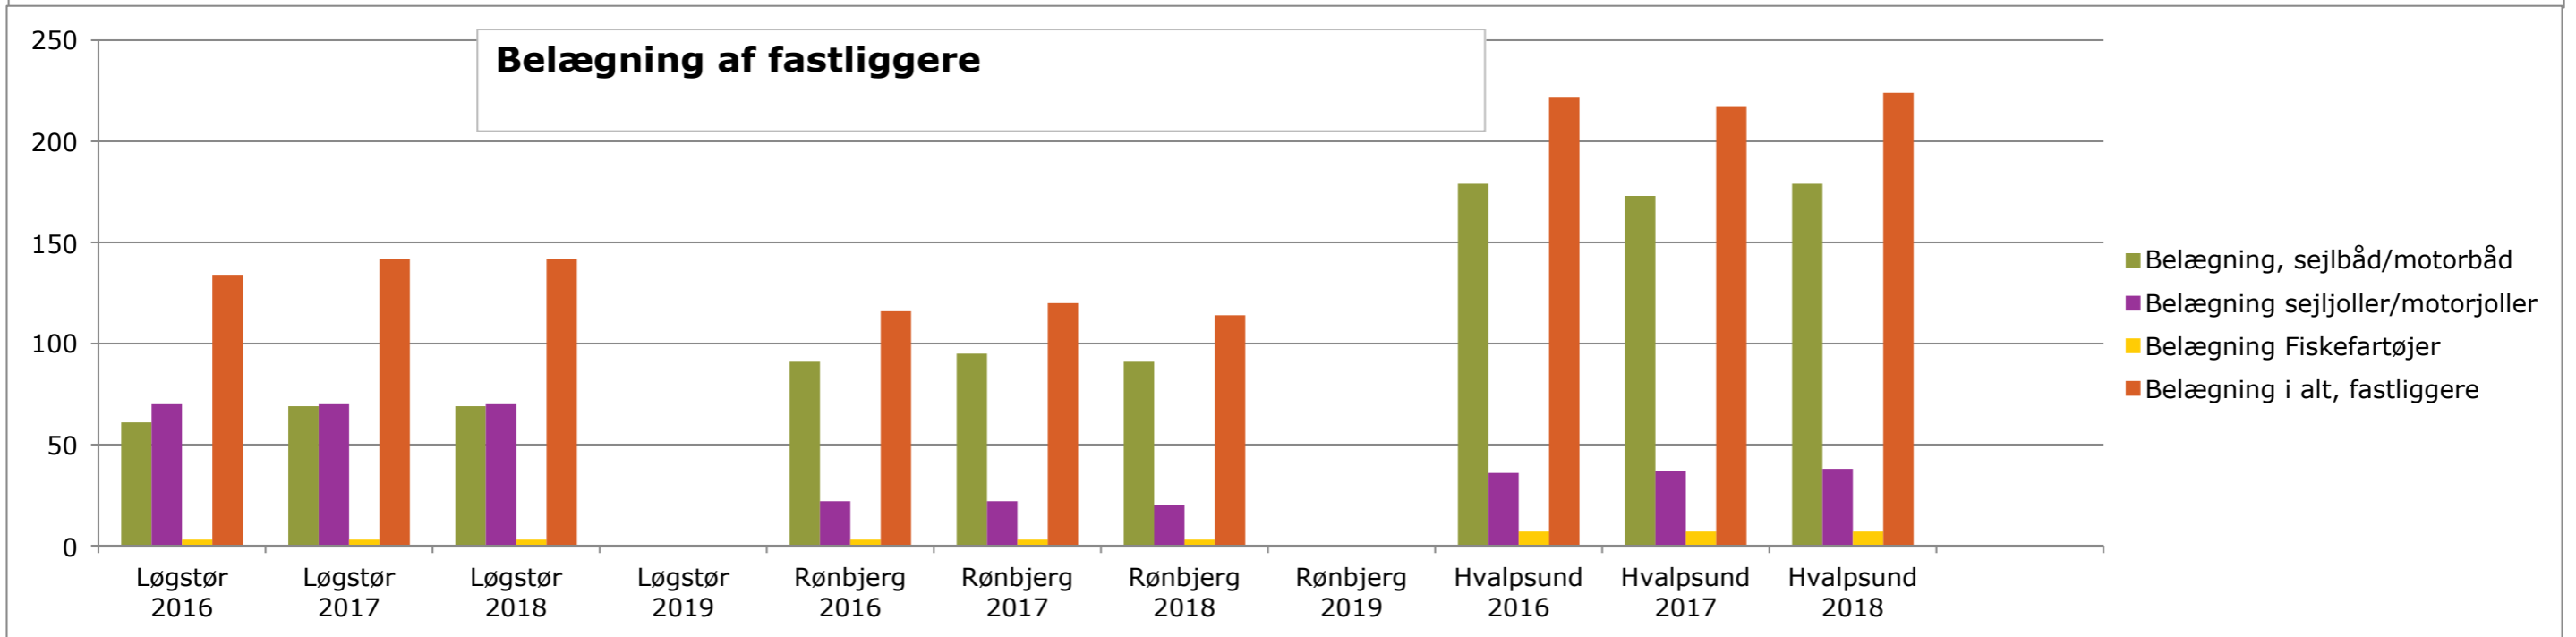

Kapaciteter og belægninger i Løgstør Havn, Rønbjerg Havn og Hvalpsund Havn

Kapacitet fastliggere	Løgstør 2016	Løgstør 2017	Løgstør 2018	Løgstør 2019	Rønbjerg 2016	Rønbjerg 2017	Rønbjerg 2018	Rønbjerg 2019	Hvalpsund 2016	Hvalpsund 2017	Hvalpsund 2018	Hvalpsund 2019
Kapacitet sejlbåd/motorbåd	69	69	69	69	94	94	94	94	187	187	187	187
Kapacitet sejljoller/motorjoller	70	70	70	70	24	24	24	30	55	55	55	63
Kapacitet Fiskerfartøjer	3	3	3	3	3	3	3	3	5	5	5	5
Kapacitet i alt, fastliggere:	142	142	142	142	121	121	121	127	247	247	247	255
Kapacitet i alt, Gæstepladser	Løgstør 2016	Løgstør 2017	Løgstør 2018	Løgstør 2019	Rønbjerg 2016	Rønbjerg 2017	Rønbjerg 2018	Rønbjerg 2019	Hvalpsund 2016	Hvalpsund 2017	Hvalpsund 2018	Hvalpsund 2019
Kapacitet i alt, Gæstepladser	2400	2400	2400	2400	1800	1800	1800	1800	3000	3000	3000	3000
Belægning i alt, fastliggere	Løgstør 2016	Løgstør 2017	Løgstør 2018	Løgstør 2019	Rønbjerg 2016	Rønbjerg 2017	Rønbjerg 2018	Rønbjerg 2019	Hvalpsund 2016	Hvalpsund 2017	Hvalpsund 2018	Hvalpsund 2019
Belægning, sejlbåd/motorbåd	61	69	69		91	95	91		179	173	179	
Belægning sejljoller/motorjoller	70	70	70		22	22	20		36	37	38	
Belægning Fiskefartøjer	3	3	3		3	3	3		7	7	7	
Belægning i alt, fastliggere	134	142	142		116	120	114		222	217	224	
Belægning i alt, Gæstesejler	Løgstør 2016	Løgstør 2017	Løgstør 2018	Løgstør 2019	Rønbjerg 2016	Rønbjerg 2017	Rønbjerg 2018	Rønbjerg 2019	Hvalpsund 2016	Hvalpsund 2017	Hvalpsund 2018	Hvalpsund 2019
Belægning i alt, Gæstesejler	1865	1754	2760		500	502	663		683	539	698	
Belægning %, sejlbåd/motorbåd	Løgstør 2016	Løgstør 2017	Løgstør 2018	Løgstør 2019	Rønbjerg 2016	Rønbjerg 2017	Rønbjerg 2018	Rønbjerg 2019	Hvalpsund 2016	Hvalpsund 2017	Hvalpsund 2018	Hvalpsund 2019
Belægning %, sejlbåd/motorbåd	88	100	100		97	101	97		96	93	96	
Belægning %, sejljoller/motorjoller	100	100	100		92	92	83		65	67	69	
Belægning %, Fiskefartøjer	100	100	100		100	100	100		140	140	140	
Belægning %, Gæstesejler	Løgstør 2016	Løgstør 2017	Løgstør 2018	Løgstør 2019	Rønbjerg 2016	Rønbjerg 2017	Rønbjerg 2018	Rønbjerg 2019	Hvalpsund 2016	Hvalpsund 2017	Hvalpsund 2018	Hvalpsund 2019
Belægning %, Gæstesejler	78	73	115		28	28	37		23	18	23	
Venteliste, sejlbåd/motorbåd	Løgstør 2016	Løgstør 2017	Løgstør 2018	Løgstør 2019	Rønbjerg 2016	Rønbjerg 2017	Rønbjerg 2018	Rønbjerg 2019	Hvalpsund 2016	Hvalpsund 2017	Hvalpsund 2018	Hvalpsund 2019
Venteliste, sejlbåd/motorbåd	-8	0	20		-3	1	-3		-8	-14	-8	
Venteliste sejljoller/motorjoller	10	10	10		-2	-2	-4		-19	-18	-17	
Venteliste i alt	2	10	30		-5	-1	-7		-27	-32	-25	

HVALPSUND - opdelt

	2016	2017	2018
Fiskerihavn, Joller	25	22	16
Fiskerihavn, sejl/motorbåde	17	21	22
Marina, Joller	11	15	22
Marina, sejl/motorbåde	162	152	157
I alt	215	210	217