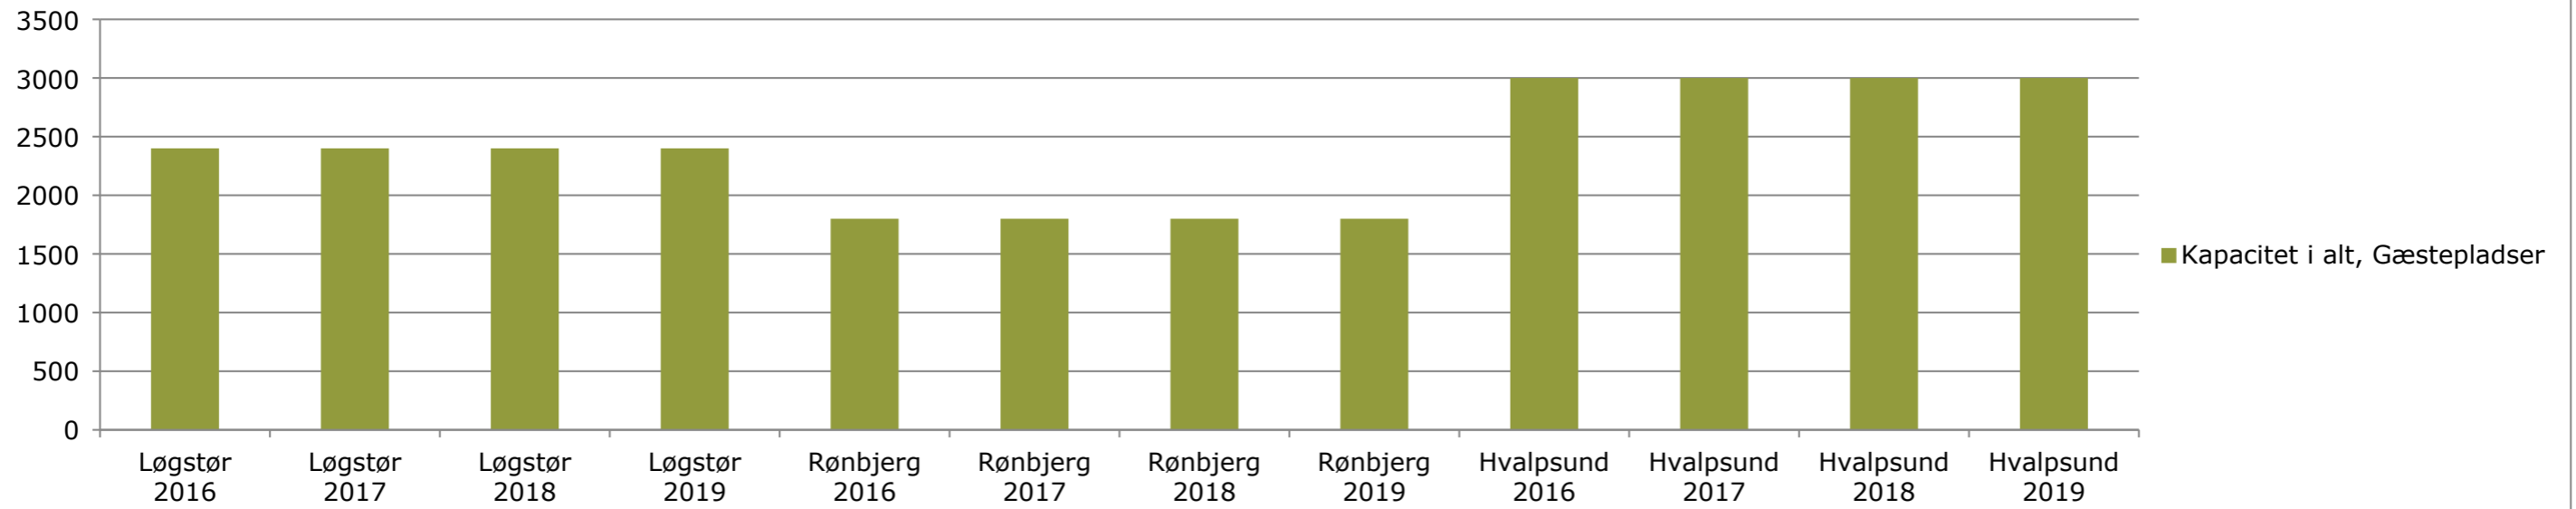

Kapacitet i alt, Gæstepladser