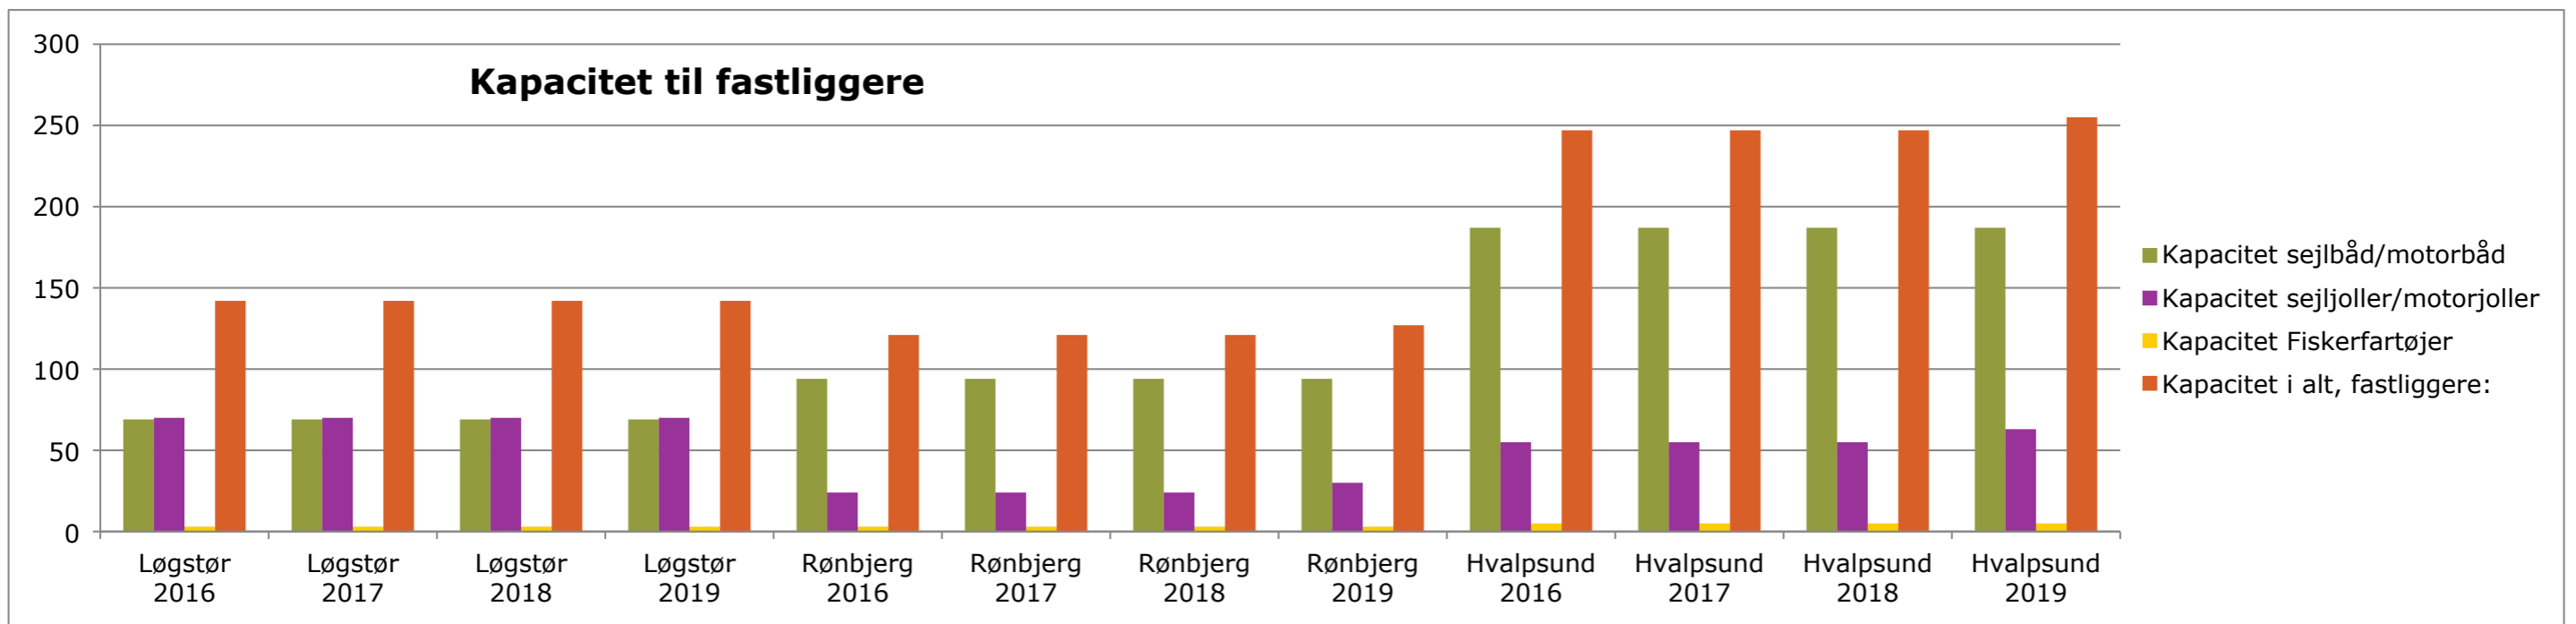

Kapaciteter og belægninger i Løgstør Havn, Rønbjerg Havn og Hvalpsund Havn

Kapacitet fastliggere	Løgstør 2016	Løgstør 2017	Løgstør 2018	Løgstør 2019	Rønbjerg 2016	Rønbjerg 2017	Rønbjerg 2018	Rønbjerg 2019	Hvalpsund 2016	Hvalpsund 2017	Hvalpsund 2018	Hvalpsund 2019
Kapacitet sejlbåd/motorbåd	69	69	69	69	94	94	94	94	187	187	187	187
Kapacitet sejljoller/motorjoller	70	70	70	70	24	24	24	30	55	55	55	63
Kapacitet Fiskerfartøjer	3	3	3	3	3	3	3	3	5	5	5	5
Kapacitet i alt, fastliggere:	142	142	142	142	121	121	121	127	247	247	247	255
Kapacitet i alt, Gæstepladser	Løgstør 2016	Løgstør 2017	Løgstør 2018	Løgstør 2019	Rønbjerg 2016	Rønbjerg 2017	Rønbjerg 2018	Rønbjerg 2019	Hvalpsund 2016	Hvalpsund 2017	Hvalpsund 2018	Hvalpsund 2019
Kapacitet i alt, Gæstepladser	2400	2400	2400	2400	1800	1800	1800	1800	3000	3000	3000	3000
Belægning i alt, fastliggere	Løgstør 2016	Løgstør 2017	Løgstør 2018	Løgstør 2019	Rønbjerg 2016	Rønbjerg 2017	Rønbjerg 2018	Rønbjerg 2019	Hvalpsund 2016	Hvalpsund 2017	Hvalpsund 2018	Hvalpsund 2019
Belægning, sejlbåd/motorbåd	61	69	69		91	95	91		179	173	179	
Belægning sejljoller/motorjoller	70	70	70		22	22	20		36	37	38	
Belægning Fiskefartøjer	3	3	3		3	3	3		7	7	7	
Belægning i alt, fastliggere	134	142	142		116	120	114		222	217	224	
Belægning i alt, Gæstesejler	Løgstør 2016	Løgstør 2017	Løgstør 2018	Løgstør 2019	Rønbjerg 2016	Rønbjerg 2017	Rønbjerg 2018	Rønbjerg 2019	Hvalpsund 2016	Hvalpsund 2017	Hvalpsund 2018	Hvalpsund 2019
Belægning i alt, Gæstesejler	1865	1754	2760		500	502	663		683	539	698	
Belægning %, sejlbåd/motorbåd	Løgstør 2016	Løgstør 2017	Løgstør 2018	Løgstør 2019	Rønbjerg 2016	Rønbjerg 2017	Rønbjerg 2018	Rønbjerg 2019	Hvalpsund 2016	Hvalpsund 2017	Hvalpsund 2018	Hvalpsund 2019
Belægning %, sejlbåd/motorbåd	88	100	100		97	101	97		96	93	96	
Belægning %, sejljoller/motorjoller	100	100	100		92	92	83		65	67	69	
Belægning %, Fiskefartøjer	100	100	100		100	100	100		140	140	140	
Belægning %, Gæstesejler	Løgstør 2016	Løgstør 2017	Løgstør 2018	Løgstør 2019	Rønbjerg 2016	Rønbjerg 2017	Rønbjerg 2018	Rønbjerg 2019	Hvalpsund 2016	Hvalpsund 2017	Hvalpsund 2018	Hvalpsund 2019
Belægning %, Gæstesejler	78	73	115		28	28	37		23	18	23	
Venteliste, sejlbåd/motorbåd	Løgstør 2016	Løgstør 2017	Løgstør 2018	Løgstør 2019	Rønbjerg 2016	Rønbjerg 2017	Rønbjerg 2018	Rønbjerg 2019	Hvalpsund 2016	Hvalpsund 2017	Hvalpsund 2018	Hvalpsund 2019
Venteliste, sejlbåd/motorbåd	-8	0	20		-3	1	-3		-8	-14	-8	
Venteliste sejljoller/motorjoller	10	10	10		-2	-2	-4		-19	-18	-17	
Venteliste i alt	2	10	30		-5	-1	-7		-27	-32	-25	

HVALPSUND - opdelt

	2016	2017	2018
Fiskerihavn, Joller	25	22	16
Fiskerihavn, sejl/motorbåde	17	21	22
Marina, Joller	11	15	22
Marina, sejl/motorbåde	162	152	157
I alt	215	210	217