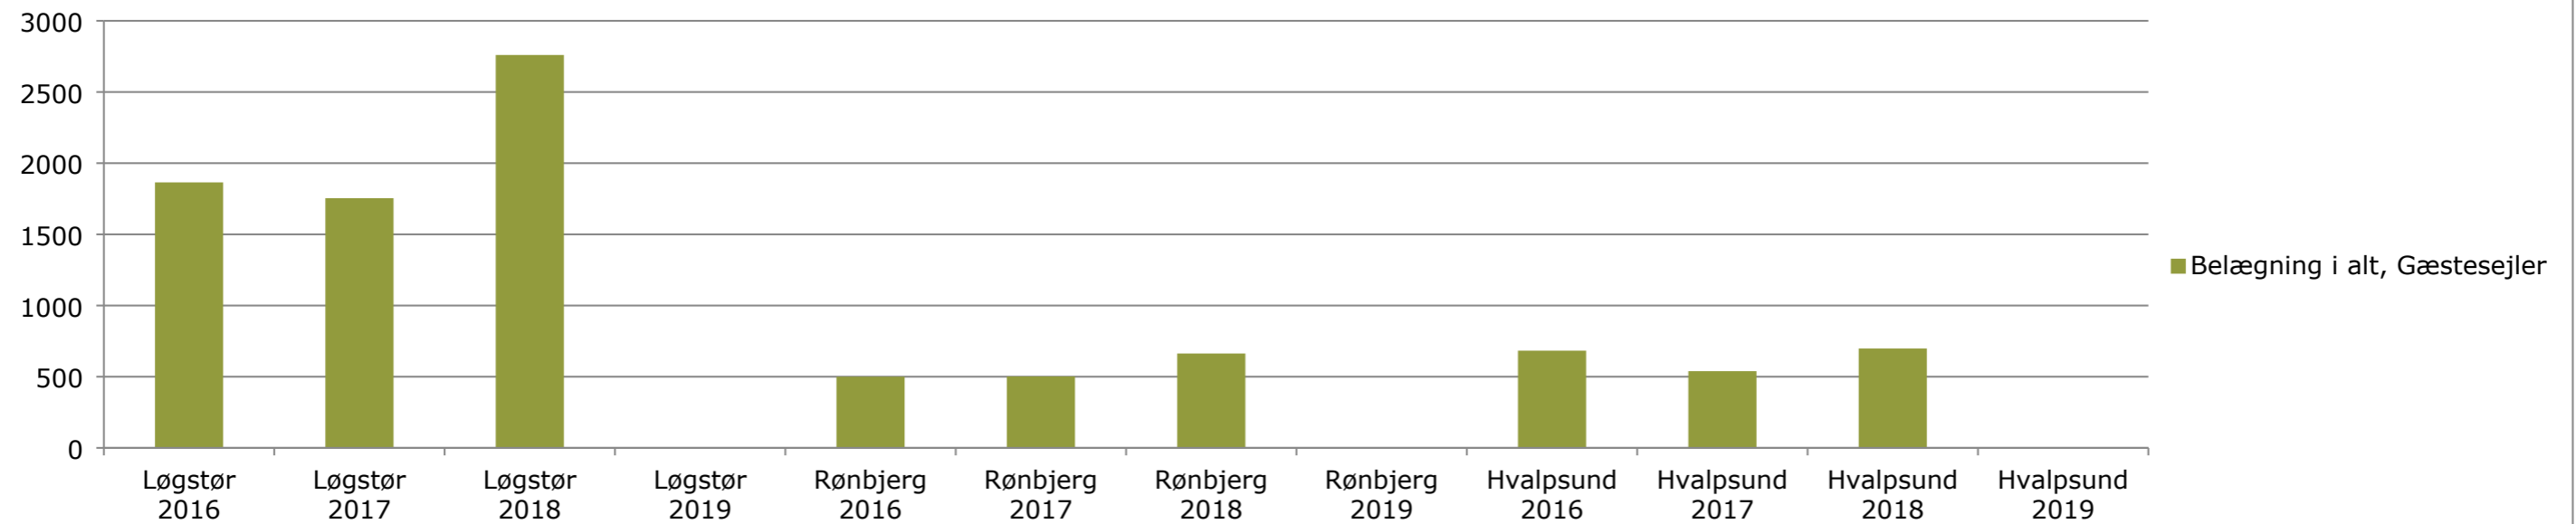

Belægning i alt, Gæstesejler