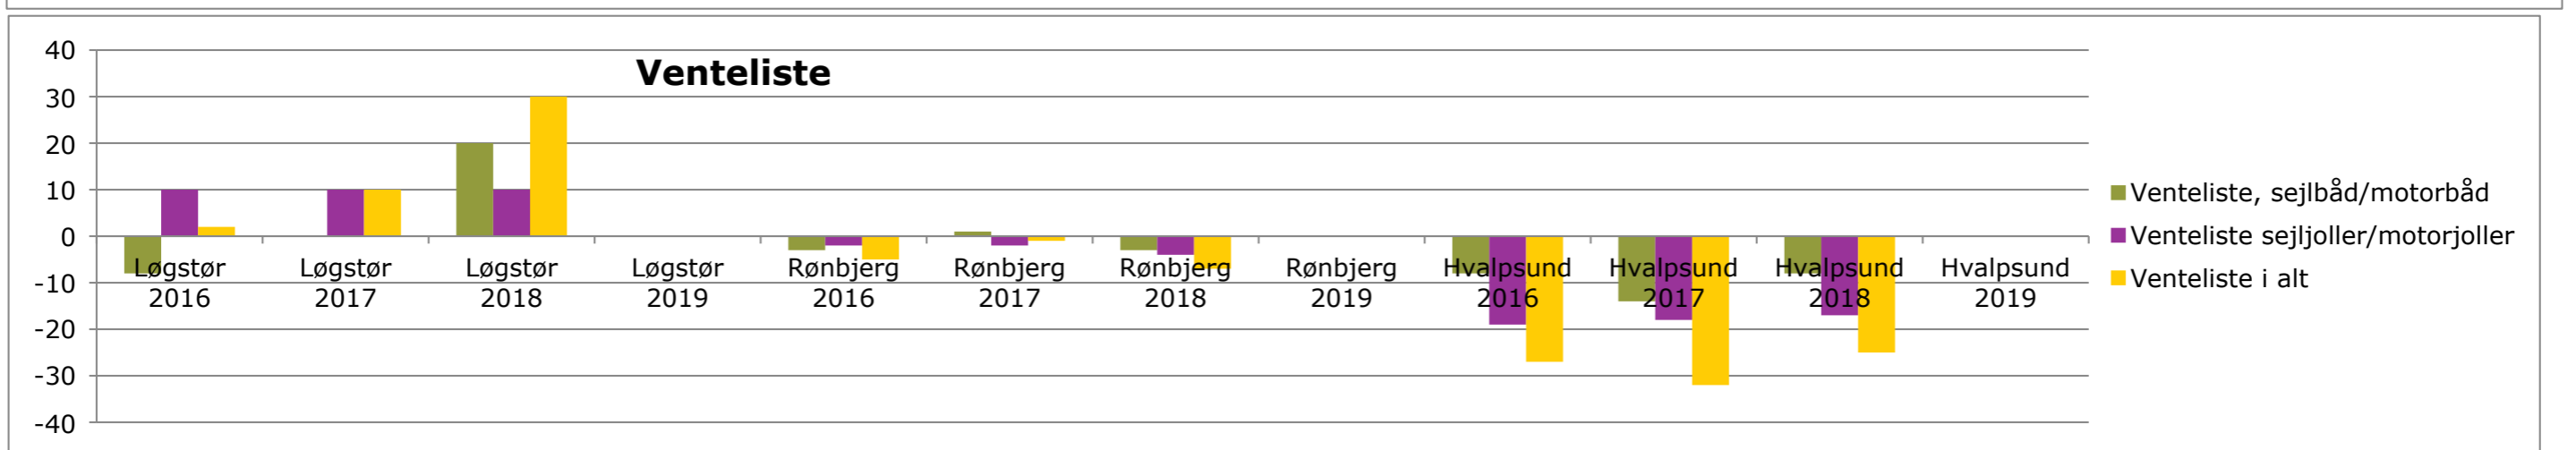

Kapaciteter og belægninger i Løgstør Havn, Rønbjerg Havn og Hvalpsund Havn

Kapacitet fastliggere	Løgstør 2016	Løgstør 2017	Løgstør 2018	Løgstør 2019	Rønbjerg 2016	Rønbjerg 2017	Rønbjerg 2018	Rønbjerg 2019	Hvalpsund 2016	Hvalpsund 2017	Hvalpsund 2018	Hvalpsund 2019
Kapacitet sejlbåd/motorbåd	69	69	69	69	94	94	94	94	187	187	187	187
Kapacitet sejljoller/motorjoller	70	70	70	70	24	24	24	30	55	55	55	63
Kapacitet Fiskerfartøjer	3	3	3	3	3	3	3	3	5	5	5	5
Kapacitet i alt, fastliggere:	142	142	142	142	121	121	121	127	247	247	247	255
Kapacitet i alt, Gæstepladser	Løgstør 2016	Løgstør 2017	Løgstør 2018	Løgstør 2019	Rønbjerg 2016	Rønbjerg 2017	Rønbjerg 2018	Rønbjerg 2019	Hvalpsund 2016	Hvalpsund 2017	Hvalpsund 2018	Hvalpsund 2019
Kapacitet i alt, Gæstepladser	2400	2400	2400	2400	1800	1800	1800	1800	3000	3000	3000	3000
Belægning i alt, fastliggere	Løgstør 2016	Løgstør 2017	Løgstør 2018	Løgstør 2019	Rønbjerg 2016	Rønbjerg 2017	Rønbjerg 2018	Rønbjerg 2019	Hvalpsund 2016	Hvalpsund 2017	Hvalpsund 2018	Hvalpsund 2019
Belægning, sejlbåd/motorbåd	61	69	69		91	95	91		179	173	179	
Belægning sejljoller/motorjoller	70	70	70		22	22	20		36	37	38	
Belægning Fiskefartøjer	3	3	3		3	3	3		7	7	7	
Belægning i alt, fastliggere	134	142	142		116	120	114		222	217	224	
Belægning i alt, Gæstesejler	Løgstør 2016	Løgstør 2017	Løgstør 2018	Løgstør 2019	Rønbjerg 2016	Rønbjerg 2017	Rønbjerg 2018	Rønbjerg 2019	Hvalpsund 2016	Hvalpsund 2017	Hvalpsund 2018	Hvalpsund 2019
Belægning i alt, Gæstesejler	1865	1754	2760		500	502	663		683	539	698	
Belægning %, sejlbåd/motorbåd	Løgstør 2016	Løgstør 2017	Løgstør 2018	Løgstør 2019	Rønbjerg 2016	Rønbjerg 2017	Rønbjerg 2018	Rønbjerg 2019	Hvalpsund 2016	Hvalpsund 2017	Hvalpsund 2018	Hvalpsund 2019
Belægning %, sejlbåd/motorbåd	88	100	100		97	101	97		96	93	96	
Belægning %, sejljoller/motorjoller	100	100	100		92	92	83		65	67	69	
Belægning %, Fiskefartøjer	100	100	100		100	100	100		140	140	140	
Belægning %, Gæstesejler	Løgstør 2016	Løgstør 2017	Løgstør 2018	Løgstør 2019	Rønbjerg 2016	Rønbjerg 2017	Rønbjerg 2018	Rønbjerg 2019	Hvalpsund 2016	Hvalpsund 2017	Hvalpsund 2018	Hvalpsund 2019
Belægning %, Gæstesejler	78	73	115		28	28	37		23	18	23	
Venteliste, sejlbåd/motorbåd	Løgstør 2016	Løgstør 2017	Løgstør 2018	Løgstør 2019	Rønbjerg 2016	Rønbjerg 2017	Rønbjerg 2018	Rønbjerg 2019	Hvalpsund 2016	Hvalpsund 2017	Hvalpsund 2018	Hvalpsund 2019
Venteliste, sejlbåd/motorbåd	-8	0	20		-3	1	-3		-8	-14	-8	
Venteliste sejljoller/motorjoller	10	10	10		-2	-2	-4		-19	-18	-17	
Venteliste i alt	2	10	30		-5	-1	-7		-27	-32	-25	

HVALPSUND - opdelt

	2016	2017	2018
Fiskerihavn, Joller	25	22	16
Fiskerihavn, sejl/motorbåde	17	21	22
Marina, Joller	11	15	22
Marina, sejl/motorbåde	162	152	157
I alt	215	210	217